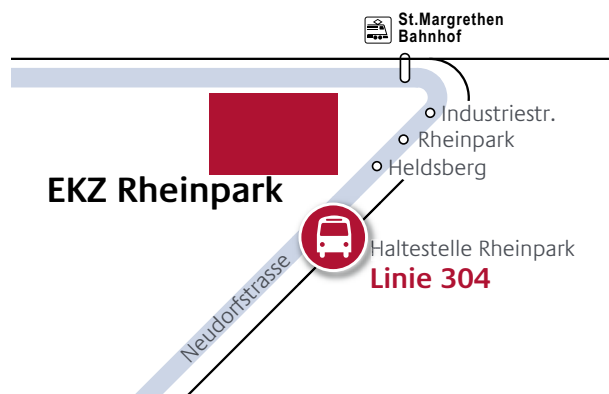

Öffnungszeiten

Montag bis Donnerstag 9.00 bis 19.00 Uhr
Freitag 9.00 bis 21.00 Uhr
Samstag 8.00 bis 17.00 Uhr

Spezielle Öffnungszeiten finden Sie auf
www.rheinpark.ch

EINKAUFSZENTRUM ST. MARGRETHEN
www.rheinpark.ch