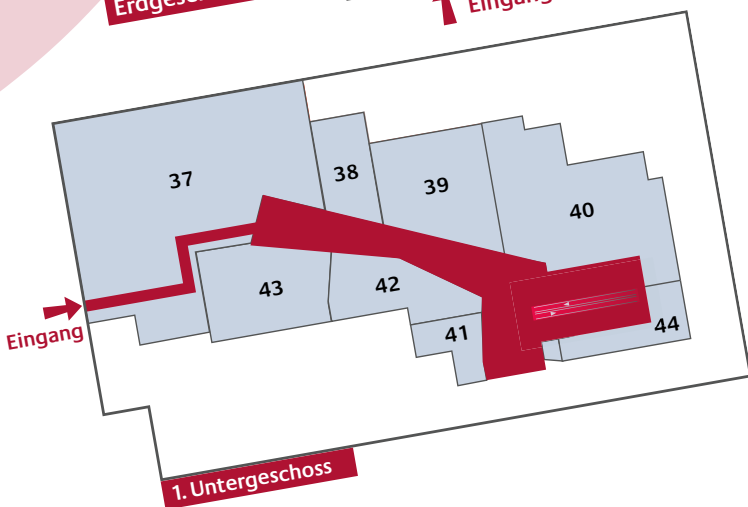

mein zentrum

1. Obergeschoss

1 Migros-Restaurant	11 Mobilezone
2 Kinderparadies	12 Beldona
4 Import Parfumerie	13 Visilab
5 Mode Weber	14 Coiffeur Sergio
7 Ochsner Shoes	15 Hotelplan
9 H&M	16 Fricker Shoes

Erdgeschoss

17 Migros	27 Galerie im Park
18 Mc Paperland	28 Tom Tailor
19 Denner	29 Claire's
20 Migros-Florissimo	30 Apotheke Rogenmoser
21 Studer & Hänni	31 Kiosk
22 Bonita	32 Sunrise
23 Tally Weijl	33 Migros-Take Away
24 Outdoor by SportXX	34 Gelateria im Park
25 Do it + Garden Migros	35 UBS
26 H&M	36 Lolipop

1. Untergeschoss

37 Ochsner Sport	41 Glen Fahrn
38 Chicorée	42 Orell Füssli
39 melectronics	43 Dipl. Ing. Fust
40 Do it + Garden Migros	44 Micasa Home

Einkaufszentrum Rheinpark

9430 St. Margrethen
Tel. 071 747 34 11
info@rheinpark.ch