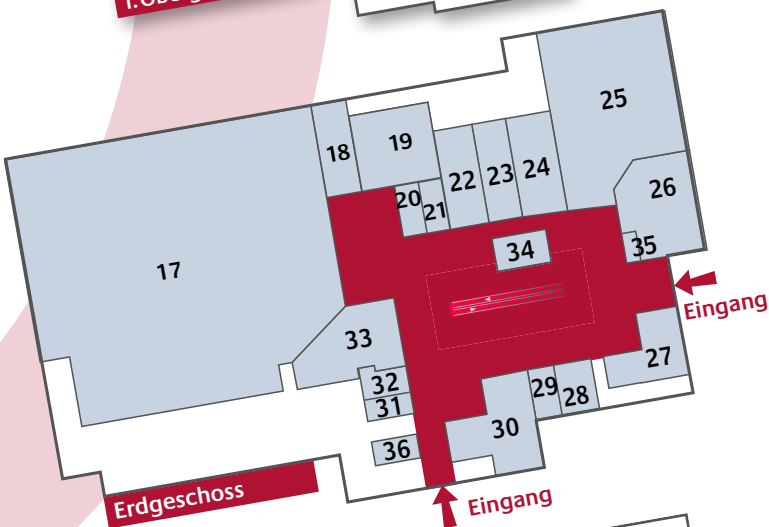

mein zentrum

1. Obergeschoss

1 Migros-Restaurant	11 Mobilezone
2 Kinderparadies	12 Beldona
4 Import Parfumerie	13 Visilab
5 Mode Weber	14 Coiffeur Sergio
7 Ochsner Shoes	15 Hotelplan
9 H&M	16 Fricker Shoes

Erdgeschoss

17 Migros	27 Galerie im Park
18 Mc Paperland	28 Tom Tailor
19 Denner	29 Claire's
20 Migros-Florissimo	30 Apotheke Rogenmoser
21 Studer & Hänni	31 Kiosk
22 Bonita	32 Sunrise
23 Tally Weijl	33 Migros-Take Away
24 Outdoor by SportXX	34 Gelateria im Park
25 Do it + Garden Migros	35 UBS
26 H&M	36 Lolipop