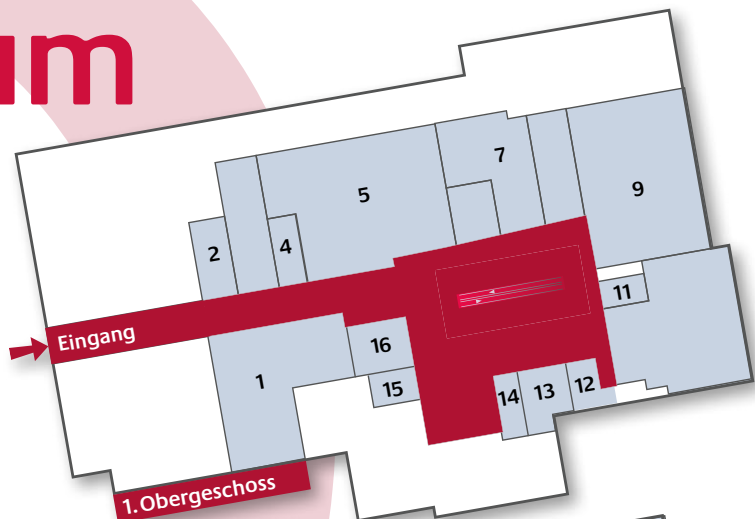

mein zentrum

1. Obergeschoss

1 Migros-Restaurant	11 Mobilezone
2 Kinderparadies	12 Beldona
4 Import Parfumerie	13 Visilab
5 Mode Weber	14 Coiffeur Sergio
7 Ochsner Shoes	15 Hotelplan
9 H&M	16 Fricker Shoes

Erdgeschoss

17 Migros	27 Galerie im Park
18 Mc Paperland	28 Tom Tailor
19 Denner	29 Claire's
20 Migros-Florissimo	30 Apotheke Rogenmoser
21 Studer & Hänni	31 Kiosk
22 Bonita	32 Sunrise
23 Tally Weijl	33 Migros-Take Away
24 Outdoor by SportXX	34 Gelateria im Park
25 Do it + Garden Migros	35 UBS
26 H&M	36 Lolipop