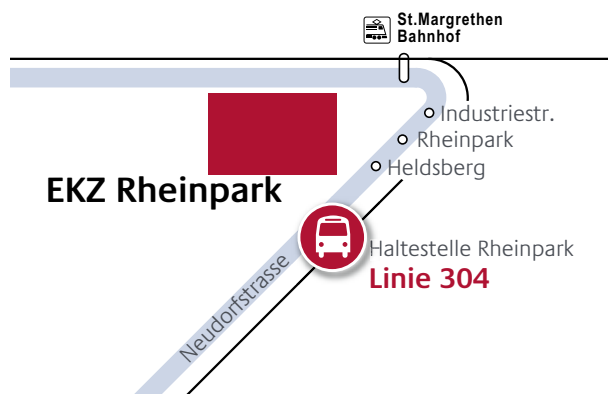

Öffnungszeiten

Montag bis Donnerstag 9.00 bis 19.00 Uhr
Freitag 9.00 bis 21.00 Uhr
Samstag 8.00 bis 17.00 Uhr

Spezielle Öffnungszeiten finden Sie auf
www.rheinpark.ch

EINKAUFSZENTRUM ST. MARGRETHEN
www.rheinpark.ch