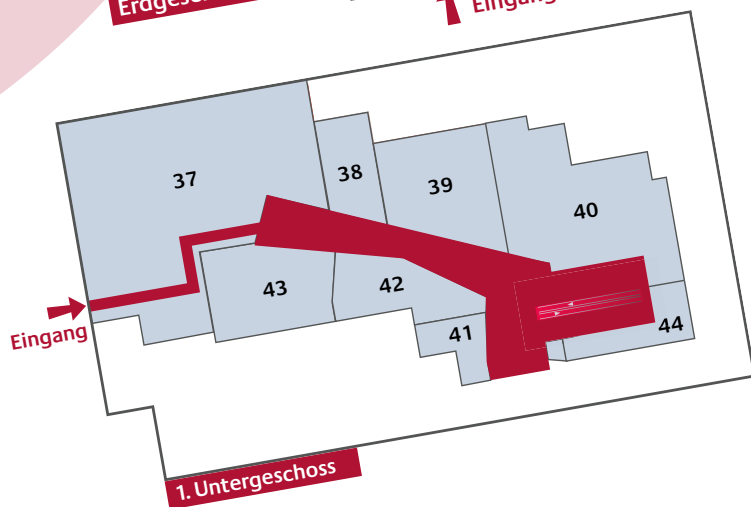

mein zentrum

1. Obergeschoss

1 Migros-Restaurant	10 Charles Vögele
2 Kinderparadies	11 Mobilezone
4 Import Parfumerie	12 Beldona
5 Mode Weber	13 Visilab
6 Ex Libris	14 Coiffeur Sergio
7 Ochsner Shoes	15 Hotelplan
9 H&M	16 Fricker Shoes

Erdgeschoss

17 Migros	27 Galerie im Park
18 Mc Paperland	28 Tom Tailor
19 Denner	29 Claire's
20 Migros-Florissimo	30 Apotheke Rogenmoser
21 Studer & Hänni	31 Kiosk
22 Bonita	32 Sunrise
23 Tally Weijl	33 Migros-Take Away
24 Outdoor by SportXX	34 Gelateria im Park
25 Do it + Garden Migros	35 UBS
26 H&M	36 Lolipop

1. Untergeschoss

37 Ochsner Sport	41 Glen Fahrn
38 Chicorée	42 Orell Füssli
39 melectronics	43 Dipl. Ing. Fust
40 Do it + Garden Migros	44 Micasa Home

Einkaufszentrum Rheinpark

9430 St. Margrethen
Tel. 071 747 34 11
info@rheinpark.ch