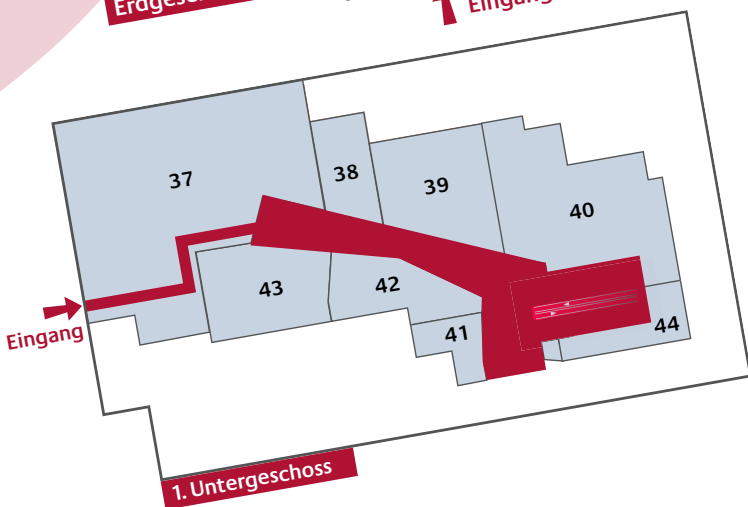

mein zentrum

1. Obergeschoss

1 Migros-Restaurant	10 Charles Vögele
2 Kinderparadies	11 Mobilezone
4 Import Parfumerie	12 Beldona
5 Mode Weber	13 Visilab
6 Ex Libris	14 Coiffeur Sergio
7 Ochsner Shoes	15 Hotelplan
9 H&M	16 Fricker Shoes

Erdgeschoss

17 Migros	27 Galerie im Park
18 Mc Paperland	28 Tom Tailor
19 Denner	29 Claire's
20 Migros-Florissimo	30 Apotheke Rogenmoser
21 Studer & Hänni	31 Kiosk
22 Bonita	32 Sunrise
23 Tally Weijl	33 Migros-Take Away
24 Outdoor by SportXX	34 Gelateria im Park
25 Do it + Garden Migros	35 UBS
26 H&M	36 Lolipop

1. Untergeschoss

37 Ochsner Sport	41 Glen Fahrn
38 Chicorée	42 Orell Füssli
39 melectronics	43 Dipl. Ing. Fust
40 Do it + Garden Migros	44 Micasa Home

Einkaufszentrum Rheinpark

9430 St. Margrethen
Tel. 071 747 34 11
info@rheinpark.ch