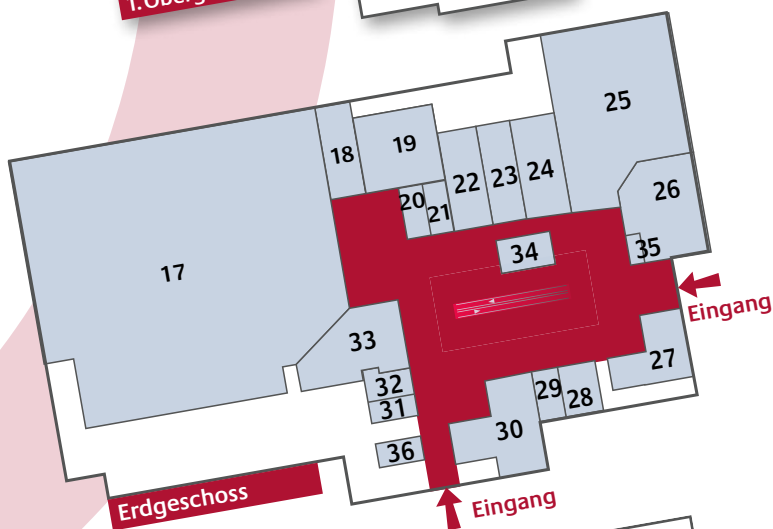

mein zentrum

1. Obergeschoss

1 Migros-Restaurant	10 Charles Vögele
2 Kinderparadies	11 Mobilezone
4 Import Parfumerie	12 Beldona
5 Mode Weber	13 Visilab
6 Ex Libris	14 Coiffeur Sergio
7 Ochsner Shoes	15 Hotelplan
9 H&M	16 Fricker Shoes

Erdgeschoss

17 Migros	27 Galerie im Park
18 Mc Paperland	28 Tom Tailor
19 Denner	29 Claire's
20 Migros-Florissimo	30 Apotheke Rogenmoser
21 Studer & Hänni	31 Kiosk
22 Bonita	32 Sunrise
23 Tally Weijl	33 Migros-Take Away
24 Outdoor by SportXX	34 Gelateria im Park
25 Do it + Garden Migros	35 UBS
26 H&M	36 Lolipop

1. Untergeschoss

37 Ochsner Sport	41 Glen Fahrn
38 Chicorée	42 Orell Füssli
39 melectronics	43 Dipl. Ing. Fust
40 Do it + Garden Migros	44 Micasa Home