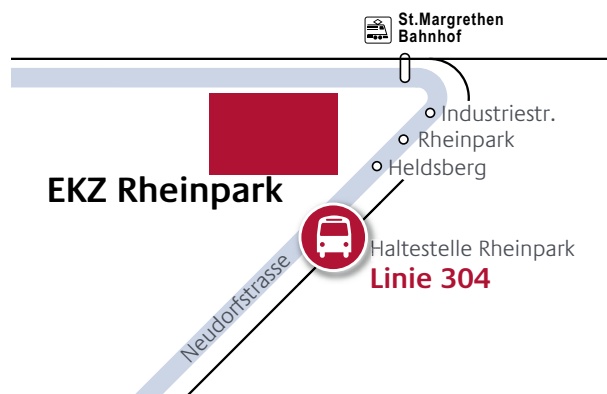

Öffnungszeiten

Montag bis Donnerstag 9.00 bis 19.00 Uhr
Freitag 9.00 bis 21.00 Uhr
Samstag 8.00 bis 17.00 Uhr

Spezielle Öffnungszeiten finden Sie auf
www.rheinpark.ch

EINKAUFSZENTRUM ST. MARGRETHEN
www.rheinpark.ch