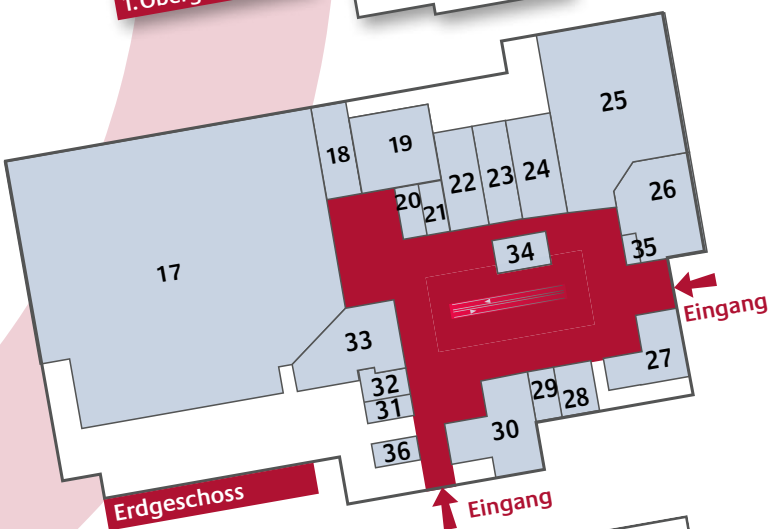

mein zentrum

1. Obergeschoss

1 Migros-Restaurant	10 Charles Vögele
2 Kinderparadies	11 Mobilezone
4 Import Parfumerie	12 Beldona
5 Mode Weber	13 Visilab
6 Ex Libris	14 Coiffeur Sergio
7 Ochsner Shoes	15 Hotelplan
9 H&M	16 Fricker Shoes

Erdgeschoss

17 Migros	27 Galerie im Park
18 Mc Paperland	28 Tom Tailor
19 Denner	29 Claire's
20 Migros-Florissimo	30 Apotheke Rogenmoser
21 Studer & Hänni	31 Kiosk
22 Bonita	32 Sunrise
23 Tally Weijl	33 Migros-Take Away
24 Outdoor by SportXX	34 Gelateria im Park
25 Do it + Garden Migros	35 UBS
26 H&M	36 Lolipop

1. Untergeschoss

37 Ochsner Sport	41 Glen Fahrn
38 Chicorée	42 Orell Füssli
39 melectronics	43 Dipl. Ing. Fust
40 Do it + Garden Migros	44 Micasa Home