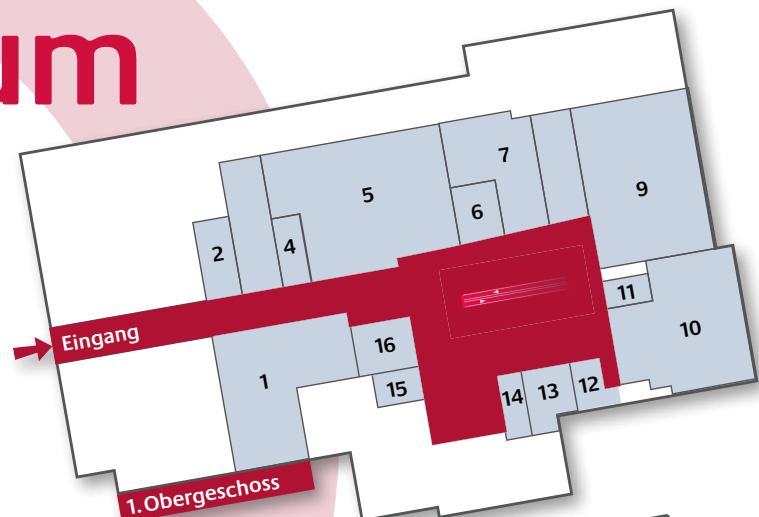

mein zentrum

1. Obergeschoss

1 Migros-Restaurant	10 Charles Vögele
2 Kinderparadies	11 Mobilezone
4 Import Parfumerie	12 Beldona
5 Mode Weber	13 Visilab
6 Ex Libris	14 Coiffeur Sergio
7 Ochsner Shoes	15 Hotelplan
9 H&M	16 Fricker Shoes

Erdgeschoss

17 Migros	27 Galerie im Park
18 Mc Paperland	28 Tom Tailor
19 Denner	29 Claire's
20 Migros-Florissimo	30 Apotheke Rogenmoser
21 Studer & Hänni	31 Kiosk
22 Bonita	32 Sunrise
23 Tally Weijl	33 Migros-Take Away
24 Outdoor by SportXX	34 Gelateria im Park
25 Do it + Garden Migros	35 UBS
26 H&M	36 Lolipop

1. Untergeschoss

37 Ochsner Sport	41 Glen Fahrn
38 Chicorée	42 Orell Füssli
39 melectronics	43 Dipl. Ing. Fust
40 Do it + Garden Migros	44 Micasa Home