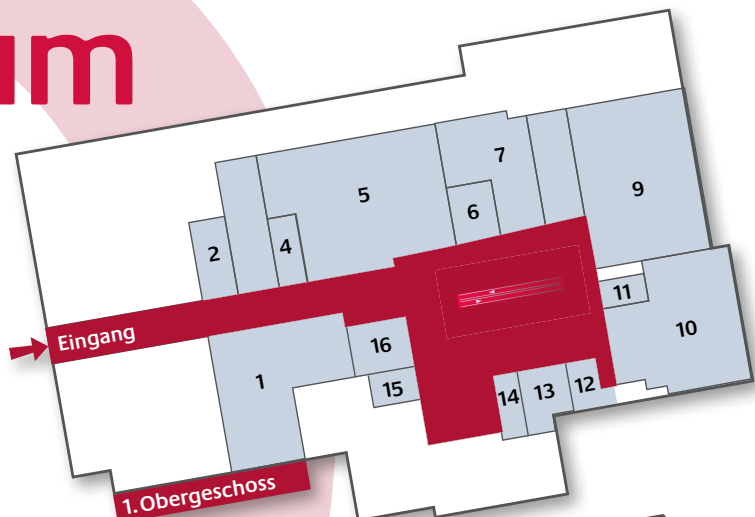

mein zentrum

1. Obergeschoss

1 Migros-Restaurant	10 Charles Vögele
2 Kinderparadies	11 Mobilezone
4 Import Parfumerie	12 Beldona
5 Mode Weber	13 Visilab
6 Ex Libris	14 Coiffeur Sergio
7 Ochsner Shoes	15 Hotelplan
9 H&M	16 Fricker Shoes

Erdgeschoss

17 Migros	27 Galerie im Park
18 Mc Paperland	28 Tom Tailor
19 Denner	29 Claire's
20 Migros-Florissimo	30 Apotheke Rogenmoser
21 Studer & Hänni	31 Kiosk
22 Bonita	32 Sunrise
23 Tally Weijl	33 Migros-Take Away
24 Outdoor by SportXX	34 Gelateria im Park
25 Do it + Garden Migros	35 UBS
26 H&M	36 Lolipop

1. Untergeschoss

37 Ochsner Sport	41 Glen Fahrn
38 Chicorée	42 Orell Füssli
39 melectronics	43 Dipl. Ing. Fust
40 Do it + Garden Migros	44 Micasa Home